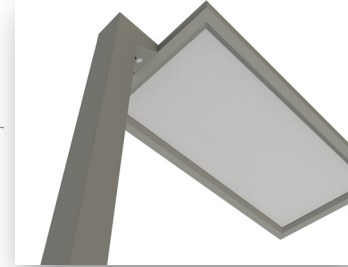

- Der Mikro-Prismatic Diffusor sorgt für eine schöne und gleichmassige Farbwidergabe mit UGR<19 und einen Transmissionsgrad >90%