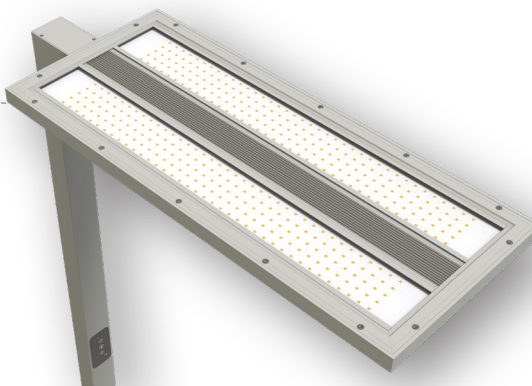

# Elegant und souverän Stehleuchte, dimmbar und mit Präsenz-Sensor

Art.-No. ES-100W-4K-S

indirekt  
**65 %** 

direkt  
**35 %** 

- Die Rhombus optischen Linsen sorgen für eine schöne und gleichmassige Farbwiedergabe mit UGR<16 und einen Transmissionsgrad >88%

Intelligenter Touch-Steuerungsmodul

OBEN: **ON/OFF** bei kurzem Druck; Helligkeit dimmbar bei langem Druck

OBEN-UNTEN: bei kurzem Druck ON/OFF für die gesamte Beleuchtung; bei langem Druck Helligkeit dimmbar

UNTEN: **ON/OFF** bei kurzem Druck; Helligkeit dimmbar bei langem Druck

Kurzes Drücken von M: Wechsel der verschiedenen 1-2-3-4-Modi

Watch Us On  
**YouTube**

Merkmale:

Material:	Alu pulverbeschichtet silver RAL7038A
Sensor:	Helligkeit und Bewegung
Lichtfarbe:	4000K
Leistung Total:	100W (130Lm/W)
Lum.Flux:	7800lm / 4200lm = 12000Lm
Anschlussspannung:	200V - 230V AC
Betriebstemperatur:	-20°C...+40°C
Schutzart:	IP40
Schutzklasse:	I
Energieklasse:	E
Speditionslieferung:	Ja
Garantie Hersteller:	3 Jahre Garantie
Abmessungen:	790x300x1954mm
Gewicht:	7 Kg

2019/2015

- Die transparente Lichtplatte vereint Eleganz mit homogener Farbwidrigabe mit UGR<22

Intelligenter Touch-Steuerungsmodul

OBEN: **ON/OFF** bei kurzem Druck;  
Helligkeit dimmbar bei langem Druck