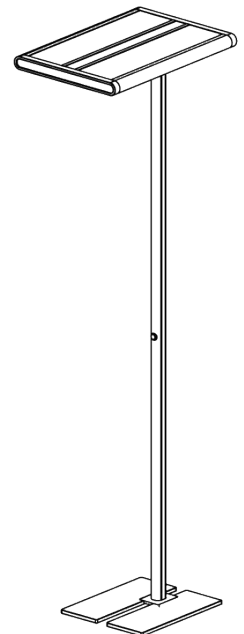

UNTEN: **ON/OFF** bei kurzem Druck; Helligkeit dimmbar bei langem Druck

Kurzes Drücken von M: Wechsel der verschiedenen 1-2-3-4-Modi

Watch Us On  
**YouTube**

Merkmale:

Material:	Alu pulverbeschichtet silver RAL7038A
Sensor:	Helligkeit und Bewegung
Lichtfarbe:	4000K
Leistung Total:	100W (130Lm/W)
Lum.Flux:	7800lm / 4200lm = 12000Lm
Anschlussspannung:	200V - 230V AC
Betriebstemperatur:	-20°C...+40°C
Schutzart:	IP40
Schutzklasse:	I
Energieklasse:	E
Speditionslieferung:	Ja
Garantie Hersteller:	3 Jahre Garantie
Abmessungen:	790x300x1954mm
Gewicht:	7 Kg

Watch Us On  
**YouTube**

Merkmale:

Material:	Alu pulverbeschichtet silver RAL7038A
Sensor + Dimmer:	Helligkeit und Bewegung
Lichtfarbe / CRI:	4000K / >80
UGR:	<22
Leistung Total:	70W (120Lm/W)
Lum.Flux:	4200lm / 4200lm = 8400Lm
Anschlussspannung:	200V - 230V AC
Betriebstemperatur:	-20°C...+40°C
Schutzart:	IP40
Schutzklasse:	I
Energieklasse:	E
Speditionslieferung:	Ja
Garantie Hersteller:	3 Jahre Garantie
Abmessungen:	1968x300x696mm
Gewicht:	7.6 Kg

**Art.-No. ES-110W-4K**

110W LED / 114W Total 230V ~ 50Hz

Material : Aluminium, Kunststoff  
 Lichtfarbe 4000K  
 Leuchtmittel LEDs - 110 W gesamt  
 Länge (in cm) 60,6  
 Breite (in cm) 42,1  
 Höhe (in cm) 194,4  
 Lichtstrom : 6060lm unten + 4390lm oben  
 Lampenlichtstrom gesamt : 10.450lm  
 Anschlussspannung in Volt 230  
 Schutzart IP20  
 Schutzklasse I  
 Speditionslieferung Ja  
 Garantie Hersteller : 5 Jahre Garantie