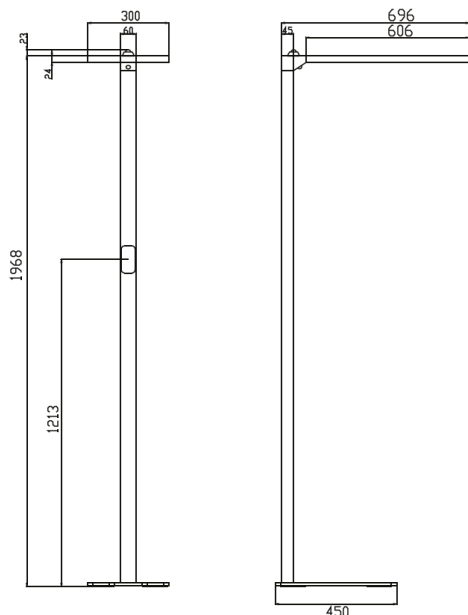

OBEN-UNTEN: bei kurzem Druck ON/OFF für die gesamte Beleuchtung; bei langem Druck Helligkeit dimmbar

UNTEN: **ON/OFF** bei kurzem Druck;  
Helligkeit dimmbar bei langem Druck

Kurzes Drücken von M:  
Wechsel der verschiedenen 1-2-3-4-Modi

Watch Us On  
**YouTube**

Merkmale:

Material:	Alu pulverbeschichtet silver RAL7038A
Sensor + Dimmer:	Helligkeit und Bewegung
Lichtfarbe / CRI:	4000K / >80
UGR:	<22
Leistung Total:	70W (120Lm/W)
Lum.Flux:	4200lm / 4200lm = 8400Lm
Anschlussspannung:	200V - 230V AC
Betriebstemperatur:	-20°C...+40°C
Schutzart:	IP40
Schutzklasse:	I
Energieklasse:	E
Speditionslieferung:	Ja
Garantie Hersteller:	3 Jahre Garantie
Abmessungen:	1968x300x696mm
Gewicht:	7.6 Kg

**Art.-No. ES-110W-4K**

110W LED / 114W Total 230V ~ 50Hz

Material : Aluminium, Kunststoff  
 Lichtfarbe 4000K  
 Leuchtmittel LEDs - 110 W gesamt  
 Länge (in cm) 60,6  
 Breite (in cm) 42,1  
 Höhe (in cm) 194,4  
 Lichtstrom : 6060lm unten + 4390lm oben  
 Lampenlichtstrom gesamt : 10.450lm  
 Anschlussspannung in Volt 230  
 Schutzart IP20  
 Schutzklasse I  
 Speditionslieferung Ja  
 Garantie Hersteller : 5 Jahre Garantie