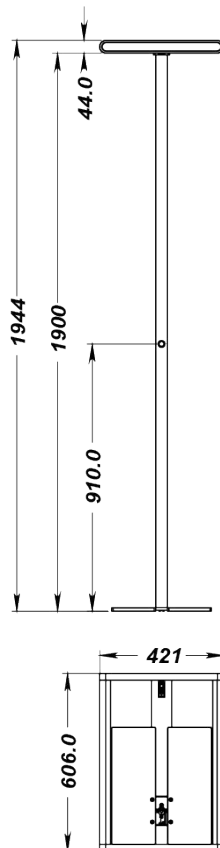

**Art.-No. ES-110W-4K**

110W LED / 114W Total 230V ~ 50Hz

Material : Aluminium, Kunststoff  
 Lichtfarbe 4000K  
 Leuchtmittel LEDs - 110 W gesamt  
 Länge (in cm) 60,6  
 Breite (in cm) 42,1  
 Höhe (in cm) 194,4  
 Lichtstrom : 6060lm unten + 4390lm oben  
 Lampenlichtstrom gesamt : 10.450lm  
 Anschlussspannung in Volt 230  
 Schutzart IP20  
 Schutzklasse I  
 Speditionslieferung Ja  
 Garantie Hersteller : 5 Jahre Garantie