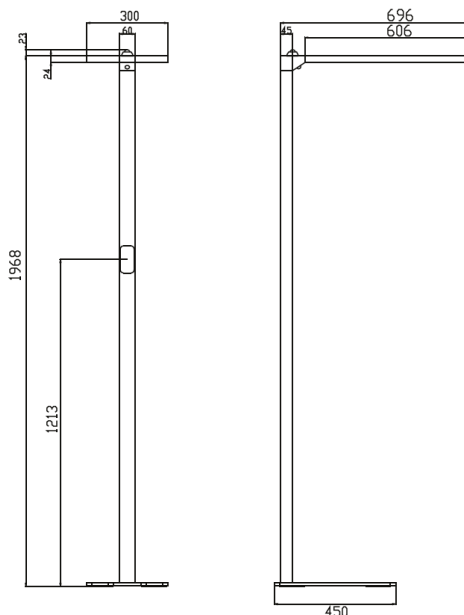

**Art.-No. ES-110W-4K**

110W LED / 114W Total 230V ~ 50Hz

Material : Aluminium, Kunststoff  
 Lichtfarbe 4000K  
 Leuchtmittel LEDs - 110 W gesamt  
 Länge (in cm) 60,6  
 Breite (in cm) 42,1  
 Höhe (in cm) 194,4  
 Lichtstrom : 6060lm unten + 4390lm oben  
 Lampenlichtstrom gesamt : 10.450lm  
 Anschlussspannung in Volt 230  
 Schutzart IP20  
 Schutzklasse I  
 Speditionslieferung Ja  
 Garantie Hersteller : 5 Jahre Garantie

Kurzes Drücken von M:  
Wechselt in den verschiedenen 1-2-3-4-Modi's

Watch Us On  
**YouTube**

Merkmale:

Material:	Alu pulverbeschichtet silver RAL7038A
Dimmbarkeit:	Ja, 1-10V mit Touch-Dim
Lichtfarbe / CRI:	4000K / >80
UGR:	<19
Leistung Total:	70W (100Lm/W)
Lum.Flux:	3500lm / 3500lm = 7000Lm
Anschlussspannung:	200V - 230V AC
Betriebstemperatur:	-20°C...+40°C
Schutzart:	IP40
Schutzklasse:	I
Energieklasse:	F
Speditionslieferung:	Ja
Garantie Hersteller:	3 Jahre Garantie
Abmessungen:	1968x300x696mm
Gewicht:	7.8 Kg