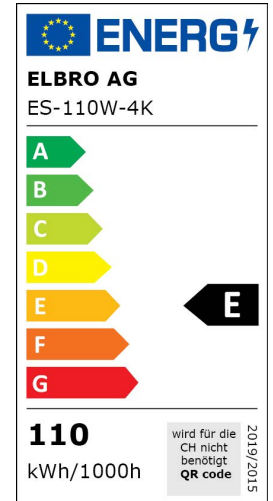

UNTEN: **ON/OFF** bei kurzem Druck; Helligkeit dimmbar bei langem Druck

Kurzes Drücken von M: Wechsel der verschiedenen 1-2-3-4-Modi

Watch Us On  
**YouTube**

Merkmale:

Material:	Alu pulverbeschichtet silver RAL7038A
Sensor:	Helligkeit und Bewegung
Lichtfarbe:	4000K
Leistung Total:	100W (130Lm/W)
Lum.Flux:	7800lm / 4200lm = 12000Lm
Anschlussspannung:	200V - 230V AC
Betriebstemperatur:	-20°C...+40°C
Schutzart:	IP40
Schutzklasse:	I
Energieklasse:	E
Speditionslieferung:	Ja
Garantie Hersteller:	3 Jahre Garantie
Abmessungen:	790x300x1954mm
Gewicht:	7 Kg

Watch Us On  
**YouTube**

Merkmale:

Material:	Alu pulverbeschichtet silver RAL7038A
Sensor + Dimmer:	Helligkeit und Bewegung
Lichtfarbe / CRI:	4000K / >80
UGR:	<22
Leistung Total:	70W (120Lm/W)
Lum.Flux:	4200lm / 4200lm = 8400Lm
Anschlussspannung:	200V - 230V AC
Betriebstemperatur:	-20°C...+40°C
Schutzart:	IP40
Schutzklasse:	I
Energieklasse:	E
Speditionslieferung:	Ja
Garantie Hersteller:	3 Jahre Garantie
Abmessungen:	1968x300x696mm
Gewicht:	7.6 Kg

**Art.-No. ES-110W-4K**

110W LED / 114W Total 230V ~ 50Hz

Material : Aluminium, Kunststoff  
 Lichtfarbe 4000K  
 Leuchtmittel LEDs - 110 W gesamt  
 Länge (in cm) 60,6  
 Breite (in cm) 42,1  
 Höhe (in cm) 194,4  
 Lichtstrom : 6060lm unten + 4390lm oben  
 Lampenlichtstrom gesamt : 10.450lm  
 Anschlussspannung in Volt 230  
 Schutzart IP20  
 Schutzklasse I  
 Speditionslieferung Ja  
 Garantie Hersteller : 5 Jahre Garantie

Kurzes Drücken von M:  
Wechselt in den verschiedenen 1-2-3-4-Modi's

Watch Us On  
**YouTube**

Merkmale:

Material:	Alu pulverbeschichtet silver RAL7038A
Dimmbarkeit:	Ja, 1-10V mit Touch-Dim
Lichtfarbe / CRI:	4000K / >80
UGR:	<19
Leistung Total:	70W (100Lm/W)
Lum.Flux:	3500lm / 3500lm = 7000Lm
Anschlussspannung:	200V - 230V AC
Betriebstemperatur:	-20°C...+40°C
Schutzart:	IP40
Schutzklasse:	I
Energieklasse:	F
Speditionslieferung:	Ja
Garantie Hersteller:	3 Jahre Garantie
Abmessungen:	1968x300x696mm
Gewicht:	7.8 Kg