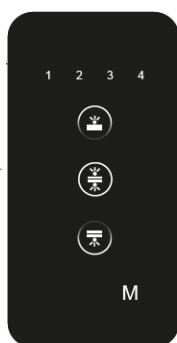

# Elegant und souverän Stehleuchte, dimmbar und mit Präsenz-Sensor

Art.-No. ES-100W-4K-S

indirekt  
**65 %** 

direkt  
**35 %** 

- Die Rhombus optischen Linsen sorgen für eine schöne und gleichmassige Farbwiedergabe mit UGR<16 und einen Transmissionsgrad >88%

Intelligenter Touch-Steuerungsmodul

OBEN: **ON/OFF** bei kurzem Druck; Helligkeit dimmbar bei langem Druck

OBEN-UNTEN: bei kurzem Druck ON/OFF für die gesamte Beleuchtung; bei langem Druck Helligkeit dimmbar

UNTEN: **ON/OFF** bei kurzem Druck; Helligkeit dimmbar bei langem Druck

Kurzes Drücken von M: Wechsel der verschiedenen 1-2-3-4-Modi

Watch Us On  
**YouTube**

Merkmale:

Material:	Alu pulverbeschichtet silver RAL7038A
Sensor:	Helligkeit und Bewegung
Lichtfarbe:	4000K
Leistung Total:	100W (130Lm/W)
Lum.Flux:	7800lm / 4200lm = 12000Lm
Anschlussspannung:	200V - 230V AC
Betriebstemperatur:	-20°C...+40°C
Schutzart:	IP40
Schutzklasse:	I
Energieklasse:	E
Speditionslieferung:	Ja
Garantie Hersteller:	3 Jahre Garantie
Abmessungen:	790x300x1954mm
Gewicht:	7 Kg