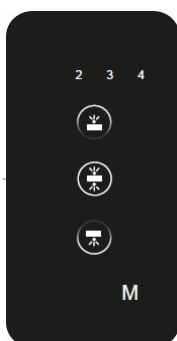

UNTEN: **ON/OFF** bei kurzem Druck; Helligkeit dimmbar bei langem Druck

Kurzes Drücken von M: Wechsel der verschiedenen 1-2-3-4-Modi

Watch Us On  
**YouTube**

Merkmale:

Material:	Alu pulverbeschichtet silver RAL7038A
Sensor:	Helligkeit und Bewegung
Lichtfarbe:	4000K
Leistung Total:	100W (130Lm/W)
Lum.Flux:	7800lm / 4200lm = 12000Lm
Anschlussspannung:	200V - 230V AC
Betriebstemperatur:	-20°C...+40°C
Schutzart:	IP40
Schutzklasse:	I
Energieklasse:	E
Speditionslieferung:	Ja
Garantie Hersteller:	3 Jahre Garantie
Abmessungen:	790x300x1954mm
Gewicht:	7 Kg

2019/2015

- Die transparente Lichtplatte vereint Eleganz mit homogener Farbwidrigabe mit UGR<22

Intelligenter Touch-Steuerungsmodul

OBEN: **ON/OFF** bei kurzem Druck;  
Helligkeit dimmbar bei langem Druck

OBEN-UNTEN: bei kurzem Druck ON/OFF für die gesamte Beleuchtung; bei langem Druck Helligkeit dimmbar

UNTEN: **ON/OFF** bei kurzem Druck;  
Helligkeit dimmbar bei langem Druck

Kurzes Drücken von M:  
Wechsel der verschiedenen 1-2-3-4-Modi