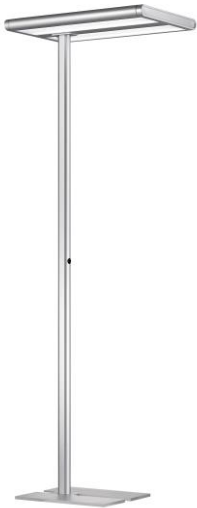

Art.-No. ES-110W-4K

110W LED / 114W Total 230V ~ 50Hz

Material : Aluminium, Kunststoff
Lichtfarbe 4000K
Leuchtmittel LEDs - 110 W gesamt
Länge (in cm) 60,6
Breite (in cm) 42,1
Höhe (in cm) 194,4
Lichtstrom : 6060lm unten + 4390lm oben
Lampenlichtstrom gesamt : 10.450lm
Anschlussspannung in Volt 230
Schutzart IP20
Schutzklasse I
Speditionslieferung Ja
Garantie Hersteller : 5 Jahre Garantie