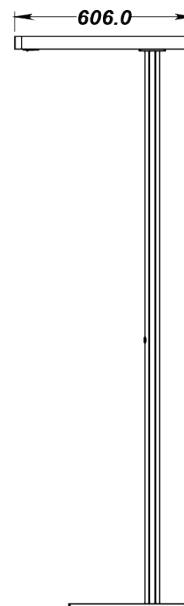

UNTEN: **ON/OFF** bei kurzem Druck; Helligkeit dimmbar bei langem Druck

Kurzes Drücken von M: Wechsel der verschiedenen 1-2-3-4-Modi

Watch Us On  
**YouTube**

Merkmale:

Material:	Alu pulverbeschichtet silver RAL7038A
Sensor:	Helligkeit und Bewegung
Lichtfarbe:	4000K
Leistung Total:	100W (130Lm/W)
Lum.Flux:	7800lm / 4200lm = 12000Lm
Anschlussspannung:	200V - 230V AC
Betriebstemperatur:	-20°C...+40°C
Schutzart:	IP40
Schutzklasse:	I
Energieklasse:	E
Speditionslieferung:	Ja
Garantie Hersteller:	3 Jahre Garantie
Abmessungen:	790x300x1954mm
Gewicht:	7 Kg

Watch Us On  
**YouTube**

Merkmale:

Material:	Alu pulverbeschichtet silver RAL7038A
Sensor + Dimmer:	Helligkeit und Bewegung
Lichtfarbe / CRI:	4000K / >80
UGR:	<22
Leistung Total:	70W (120Lm/W)
Lum.Flux:	4200lm / 4200lm = 8400Lm
Anschlussspannung:	200V - 230V AC
Betriebstemperatur:	-20°C...+40°C
Schutzart:	IP40
Schutzklasse:	I
Energieklasse:	E
Speditionslieferung:	Ja
Garantie Hersteller:	3 Jahre Garantie
Abmessungen:	1968x300x696mm
Gewicht:	7.6 Kg

**Art.-No. ES-110W-4K**

110W LED / 114W Total 230V ~ 50Hz

Material : Aluminium, Kunststoff  
 Lichtfarbe 4000K  
 Leuchtmittel LEDs - 110 W gesamt  
 Länge (in cm) 60,6  
 Breite (in cm) 42,1  
 Höhe (in cm) 194,4  
 Lichtstrom : 6060lm unten + 4390lm oben  
 Lampenlichtstrom gesamt : 10.450lm  
 Anschlussspannung in Volt 230  
 Schutzart IP20  
 Schutzklasse I  
 Speditionslieferung Ja  
 Garantie Hersteller : 5 Jahre Garantie