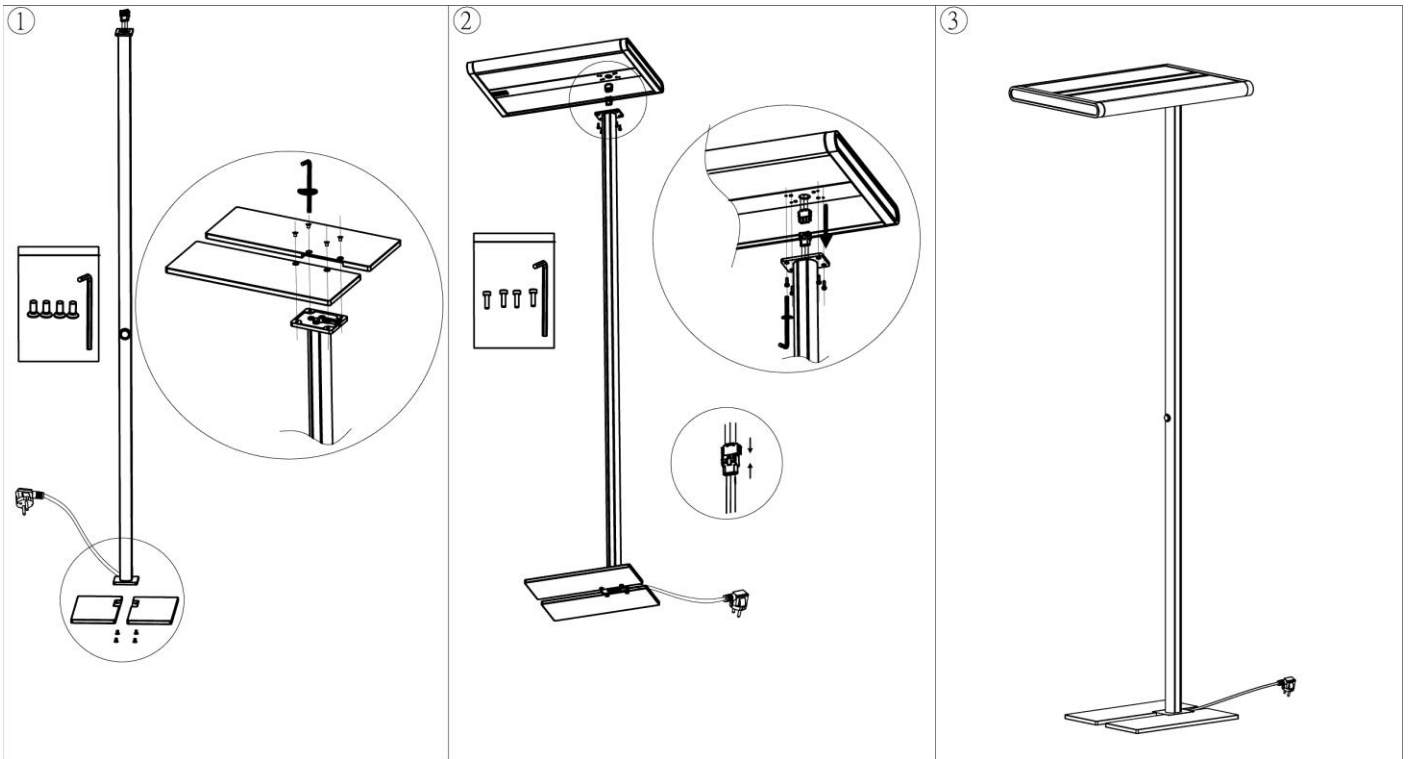

OBEN-UNTEN: bei kurzem Druck ON/OFF für die gesamte Beleuchtung; bei langem Druck Helligkeit dimmbar

UNTEN: **ON/OFF** bei kurzem Druck;  
Helligkeit dimmbar bei langem Druck

Kurzes Drücken von M:  
Wechsel der verschiedenen 1-2-3-4-Modi

Watch Us On  
**YouTube**

Merkmale:

Material:	Alu pulverbeschichtet silver RAL7038A
Sensor + Dimmer:	Helligkeit und Bewegung
Lichtfarbe / CRI:	4000K / >80
UGR:	<22
Leistung Total:	70W (120Lm/W)
Lum.Flux:	4200lm / 4200lm = 8400Lm
Anschlussspannung:	200V - 230V AC
Betriebstemperatur:	-20°C...+40°C
Schutzart:	IP40
Schutzklasse:	I
Energieklasse:	E
Speditionslieferung:	Ja
Garantie Hersteller:	3 Jahre Garantie
Abmessungen:	1968x300x696mm
Gewicht:	7.6 Kg

**Art.-No. ES-110W-4K**

110W LED / 114W Total 230V ~ 50Hz

Material : Aluminium, Kunststoff  
 Lichtfarbe 4000K  
 Leuchtmittel LEDs - 110 W gesamt  
 Länge (in cm) 60,6  
 Breite (in cm) 42,1  
 Höhe (in cm) 194,4  
 Lichtstrom : 6060lm unten + 4390lm oben  
 Lampenlichtstrom gesamt : 10.450lm  
 Anschlussspannung in Volt 230  
 Schutzart IP20  
 Schutzklasse I  
 Speditionslieferung Ja  
 Garantie Hersteller : 5 Jahre Garantie