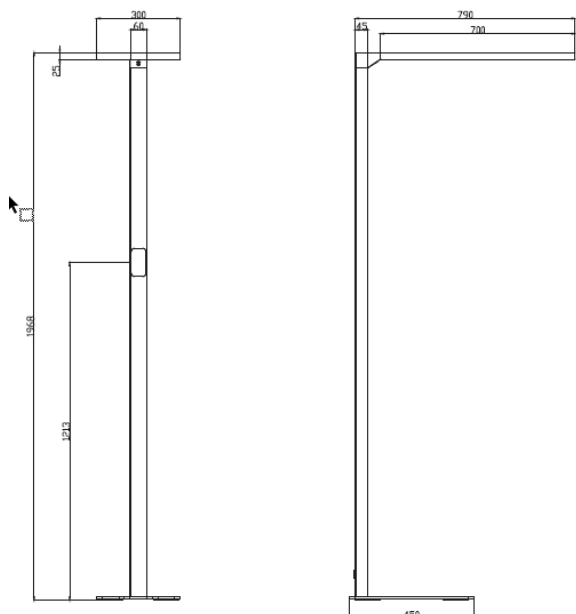

Intelligenter Touch-Steuerungsmodul

OBEN: **ON/OFF** bei kurzem Druck; Helligkeit dimmbar bei langem Druck

OBEN-UNTEN: bei kurzem Druck ON/OFF für die gesamte Beleuchtung; bei langem Druck Helligkeit dimmbar

UNTEN: **ON/OFF** bei kurzem Druck; Helligkeit dimmbar bei langem Druck

Kurzes Drücken von M: Wechsel der verschiedenen 1-2-3-4-Modi

Watch Us On  
**YouTube**

Merkmale:

Material:	Alu pulverbeschichtet silver RAL7038A
Sensor:	Helligkeit und Bewegung
Lichtfarbe:	4000K
Leistung Total:	100W (130Lm/W)
Lum.Flux:	7800lm / 4200lm = 12000Lm
Anschlussspannung:	200V - 230V AC
Betriebstemperatur:	-20°C...+40°C
Schutzart:	IP40
Schutzklasse:	I
Energieklasse:	E
Speditionslieferung:	Ja
Garantie Hersteller:	3 Jahre Garantie
Abmessungen:	790x300x1954mm
Gewicht:	7 Kg